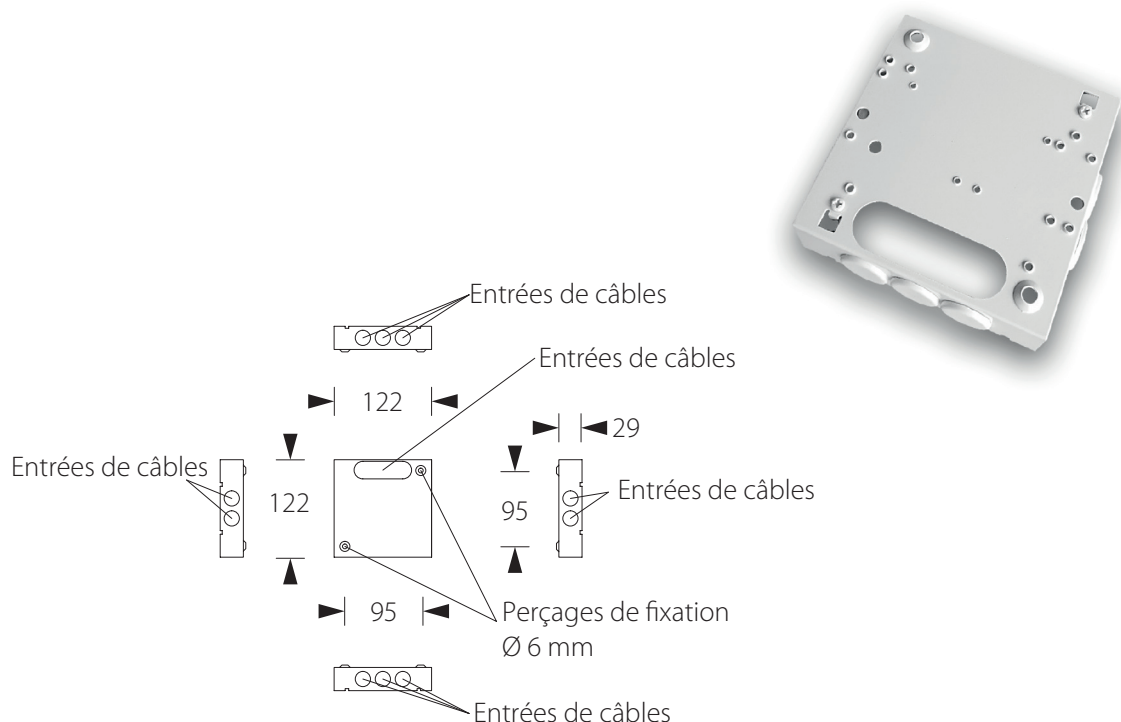

**Luminaires à LED**

**ACM/SOCLE**

Socle de montage pour les spots de la série ACM/...

**Descriptif et fonctionnement**

Socle de montage plat en tôle d'acier revêtu de blanc avec entrées de câbles latérales pour montage mural.

Le socle doit être commandé séparément.

**Caractéristiques techniques**

Dimensions (LxHxP) : 122 x 32 x 122 mm  
Boîtier / Couleur: tôle d'acier / blanc (RAL 9016)

**Compatible**

- ACM/230C, ACM/230C/D, ACM/230C/E, ACM/24C, ACM/CGC, ACM/PSAC, ACM/PSC
- ACM/230L, ACM/230L/D, ACM/230L/E, ACM/24L, ACM/CGL, ACM/PSAL, ACM/PSL