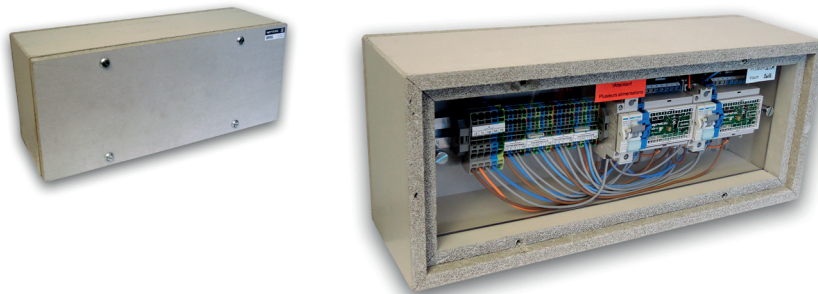

Armoires d'énergie 230 VAC

BMG/EI60 /...

Coffret résistant au feu

Descriptif et fonctionnement

Coffret résistant au feu avec relais de commutation prévu pour montage apparent ou à l'intérieur d'un tableau électrique.

Selon le modèle choisi, le coffret est équipé de 1 à 6 relais de commutation APRO-MG montés et câblés, permettant d'avoir de 2 à 12 sorties disponibles (borniers de raccordement pré-câblés).

Le coffret et son couvercle sont proposés en trois tailles différentes (en fonction du nombre de relais inclus) et répondent aux critères de résistance au feu EI60. Tous les modèles sont livrés prêts à être installés et posés, tout inclus.

Types

- BMG-10 Boîtier vide avec couvercle. Dimensions 525 x 220 x 180 mm
- BMG-11 Boîtier BMG-10 complet avec 1 relais de commutation APRO-MG pour 2 sorties secours, permanent-secours ou secours commandé.
- BMG-12 Boîtier BMG-10 complet avec 2 relais de commutation APRO-MG pour 4 sorties secours, permanent-secours ou secours commandé.

- BMG-20 Boîtier vide avec couvercle. Dimensions 525 x 345 x 180 mm
- BMG-23 Boîtier BMG-20 complet avec 3 relais de commutation APRO-MG pour 6 sorties secours, permanent-secours ou secours commandé.
- BMG-24 Boîtier BMG-20 complet avec 4 relais de commutation APRO-MG pour 8 sorties secours, permanent-secours ou secours commandé.