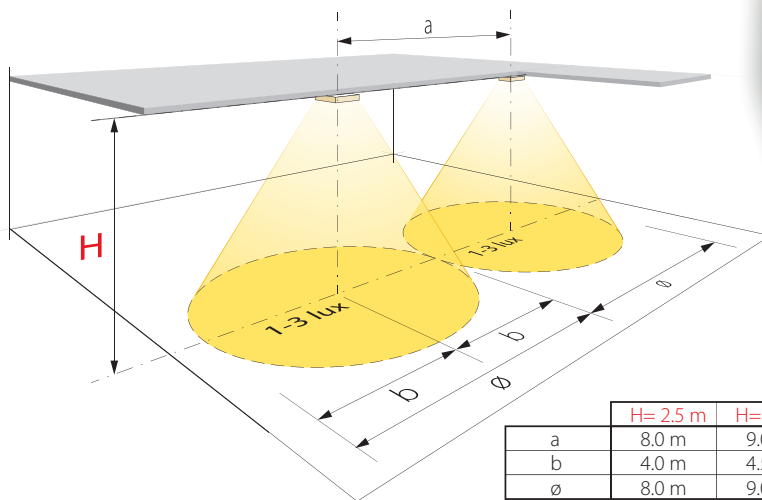

**Luminaires à LED**

**DAL2/230**

**Spot apparent pour armoire d'énergie 230 VAC**

Dimensions (LxHxP) : 80 x 43 x 80 mm

	H= 2.5 m	H= 3.0 m
a	8.0 m	9.0 m
b	4.0 m	4.5 m
ø	8.0 m	9.0 m

N.B. - Données d'éclairage non contractuelles, sujettes à variations selon le type de surface éclairée et le positionnement de la source lumineuse.

**Descriptif et fonctionnement**

- Spot à 2 LED grande puissance (140 lumen par LED), longue durée de vie ~50'000 heures
- Spot apparent de 80 x 43 x 80 mm
- Encombrement faible en hauteur
- Thermolaqué blanc

**Caractéristiques techniques**

Alimentation :	230 VAC 50 Hz
Source lumineuse :	2 LED haute puissance (2 x 140 lm)
Flux lumineux :	280 lm
Durée de vie des LED :	environ 50'000 heures
Consommation :	7 VA
Alimentation de secours :	par armoire d'énergie 230 VAC
Autonomie :	selon armoire d'énergie (min. 1 heure)
Durée de charge :	selon armoire d'énergie
Température ambiante :	+5 °C à +45 °C
Dimensions (LxHxP) :	80 x 43 x 80 mm
Boîtier / Couleur :	métallique / thermolaqué blanc (RAL 9016)
Raccordement (Ø max.) :	3 x 1,5 mm <sup>2</sup>
Poids :	0,37 kg
En option :	couleurs RAL
Classe de protection :	IP20
Normes :	DIN EN 60598-1