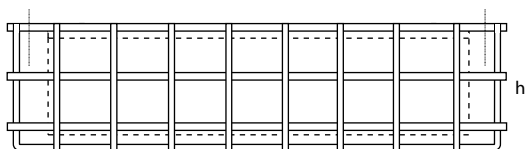

Grille de protection pour 8 W

Descriptif et fonctionnement

Grille de protection pour luminaire 8 W équipé de VAB8

Caractéristiques techniques

Dimensions (LxHxP) : 440 x 100 x 175 mm

Compatible

AE8/S, SM8/S, SM8/PS, SM8/VS, SA8, SR8