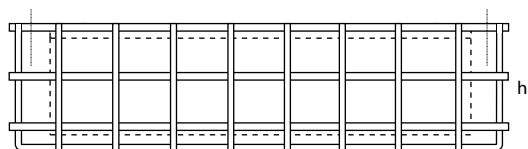

Grille de protection pour 8 W

**Descriptif et fonctionnement**

Grille de protection pour luminaire 8 W équipé de VAG8

**Caractéristiques techniques**

Dimensions (LxHxP) : 450 x 230 x 170 mm

**Compatible**

AE8/S, SM8/S, SM8/PS, SM8/VS, SA8, SR8