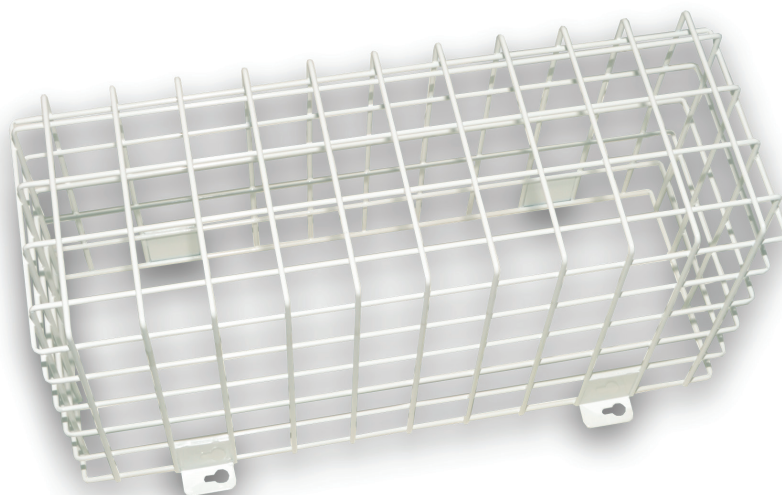

Grille de protection pour 8 W

**Descriptif et fonctionnement**

Grille de protection pour luminaire 8 W équipé de VAG8

**Caractéristiques techniques**

Dimensions (LxHxP) : 450 x 230 x 170 mm

**Compatible**

AE8/S, SM8/S, SM8/PS, SM8/VS, SA8, SR8